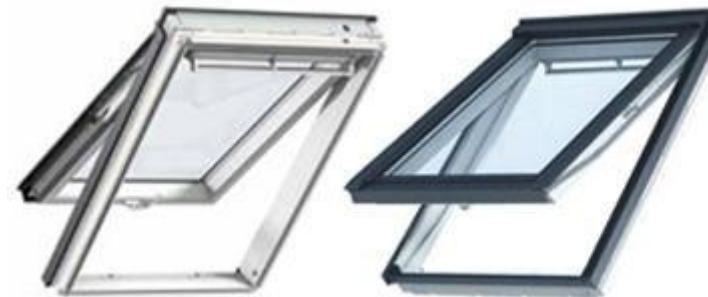

Velux uitzet tuimel venster

Nieuwe Generatie VELUX uitzet tuimel venster

Wit of blank afgelakt en kunststof
Antraciet aluminium afwerking aan de buitenzijde
Scharniert boven
Bediening onderin
Met ventilatieklep
Schoonmaakstand (roteert 180°)
Toepasbaar op dakhelling van 15° – 55°