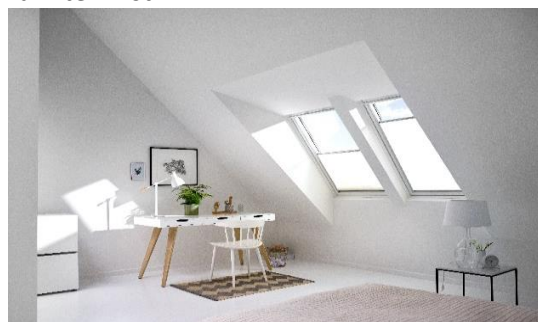

Velux Basis dakkapellen

Steekt 10 graden uit het dak (30 cm) plus dak dikte aan ruimtewinst.

Afmeting In cm (BxH)	Single basis dakkapel	Duo basis dakkapel	Triple basis dakkapel
FK06	74*163	146*188	222*188
MK04	86*136	170*161	258*161
MK06	86*163	170*188	258*188
MK08	86*193	170*218	258*218
MK10	86*220	170*246	258*246
PK06	102*163	202*188	
PK08	102*193	202*218	
PK10	202*220	202*246	
SK06	122*163	242*188	
SK08	122*193	242*218	
SK10	122*220	242*246	
UK04	142*136	282*161	
UK08	142*193	282*218	
UK10	142*220		

Prijzen	Single basis dakkapel Wit gelakt 2070	Duo basis dakkapel Wit gelakt 2070	Triple basis dakkapel Wit gelakt
FK06	€ 1.780	€ 3.060	€ 4.100
MK04	€ 1.800	€ 3.615	€ 4.150
MK06	€ 1.870	€ 3.250	€ 4.375
MK08	€ 1.900	€ 3.300	€ 4.425
MK10	€ 2.000	€ 3.500	€ 4.750
PK06	€ 2.000	€ 3.500	
PK08	€ 2.050	€ 3.570	
PK10	€ 2.075	€ 3.650	
SK06	€ 2.075	€ 3.650	
SK08	€ 2.375	€ 3.750	
SK10	€ 2.475	€ 4.120	
UK04	€ 2.550	€ 4.000	
UK08	€ 2.745	€ 4.200	
UK10	€ 2.840