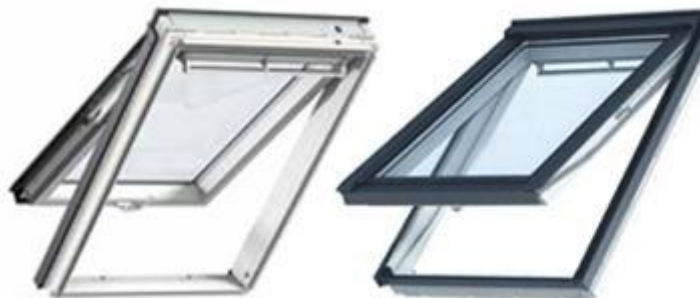

Standaard voorzien van veiligheidsbeglazing type –70

Antraciet aluminium afwerking aan de buitenzijde

Scharniert boven

Bediening **onderin**

Met ventilatieklep

Schoonmaakstand (roteert 180°)

Toepasbaar op dakhelling van 15° – **55°**