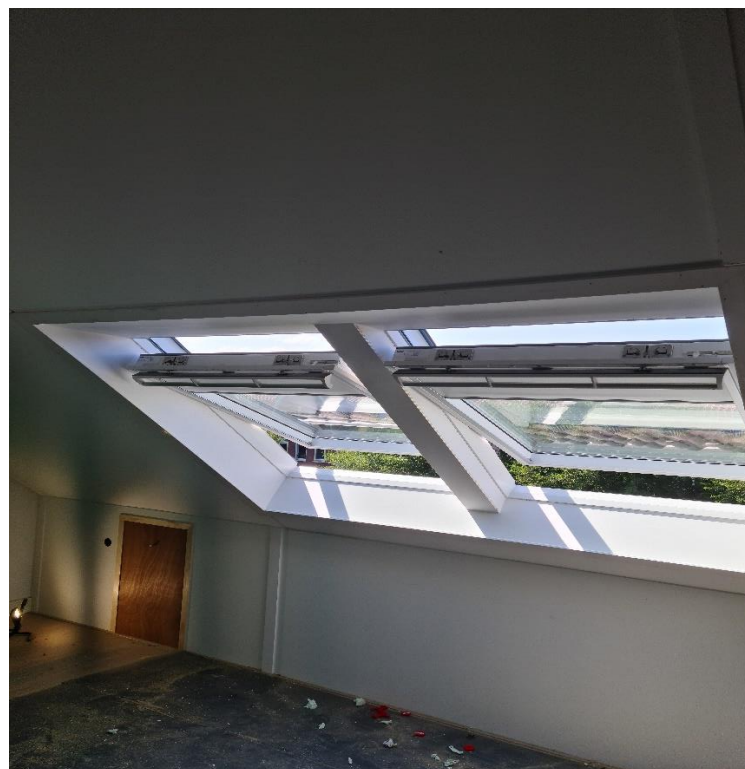

Verschillende typen ramen

Zowel bij Velux als bij Luxtra is het mogelijk dakramen te koppelen.

Dit wordt steeds vaker gedaan. U creëert het uitzicht van een dakkapel, maar bij gekoppelde ramen heeft u meer lichtinval en het is een stuk voordeliger dan een dakkapel. Wel moet dit bij het bestellen worden opgegeven, we kunnen niet ter plaatse 2 ramen koppelen, er zijn namelijk speciale gootstukken voor nodig.

Standaard haaks afgewerkt

Op deze gekoppelde dakramen kunnen wel insectenhorren worden geplaatst.

Bovenzijde schuin, onder haaks afgewerkt

Middenstuk verdiept > meer loopruimte en uitzicht. In nieuwbouwwoningen wordt de onderzijde standaard haaks afgewerkt. Insectenhor is hier niet mogelijk.